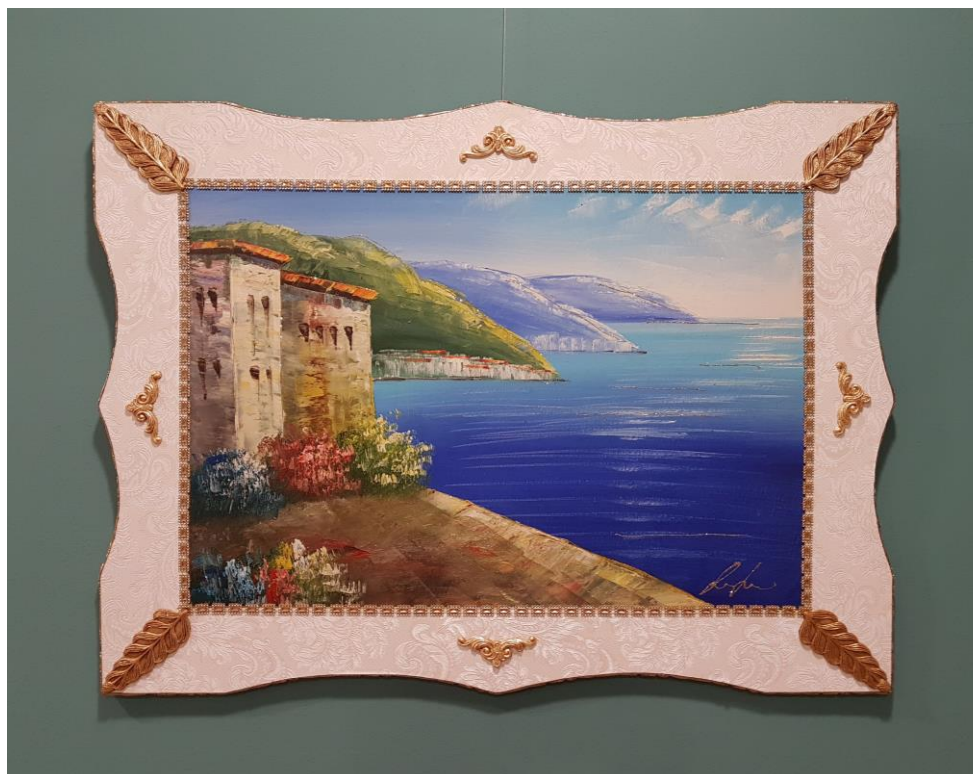

ART.AL
QUADRO PIATTO SAGOMATO GLITTERATO
DISPONIBILI IN TANTI SOGGETTI