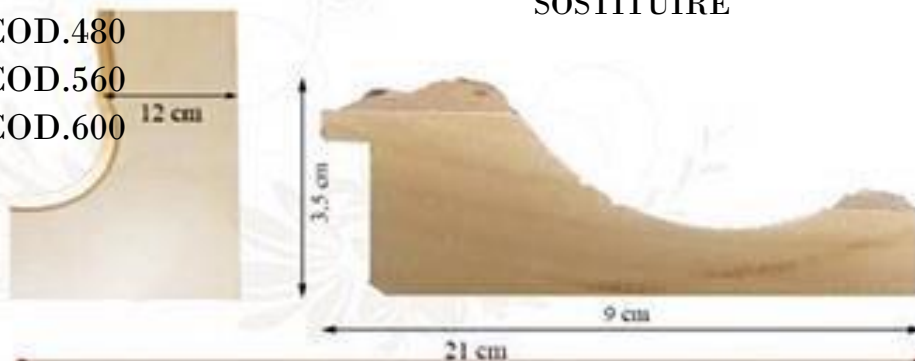

50x70      COD.560

60x90      COD.640

60x120    COD.720

80x120    COD.800

**Colore**

**Oro**

Art. N Z 7 Quadro

Int.	Est.	
30x40	60x70	COD.280
50x70	80x100	COD.400
60x90	90x120	COD.480
60x120	90x150	COD.560
80x120	110x150	COD.600

I SOGGETTI SI POSSONO  
SOSTITUIRE

Colore  
Panno Oro

SOGGETTI A  
SCELTA

Art. F 03 Quadro

Int.	Est.
30x40	60x70
50x70	80x100
60x90	90x120
60x120	90x150
80x120	110x150

€COD.340  
€COD.480  
€COD.560  
€COD.640  
€COD.720